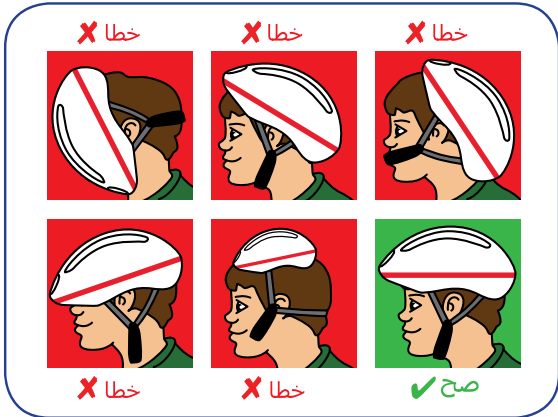

كن مرئيا. ارتد ملابس عاكسة و استعمل الاضوية في الليل.

دائما استعمل اشارات يدوية مناسبة.

احم راسك. ارتد خوذة مناسبة القياس.

# استمر بالركوب

# قد الدراجة بامان

الامينة للدراجة  
دليلك الى القيادة

استحدث بالتعاون مع :

UNIVERSITY OF  
ROCHESTER  
MEDICAL CENTER

GOLISANO  
CHILDREN'S HOSPITAL

Arabic

1 اطع كل اشارات المرور

2 العبور او الدخول الى الطريق العام  
دائما انظر بالاتجاهين قبل  
تمهل للمشاة

3 : لا تقد بين السيارات الصافة  
قد بخط مستقيم

4 الصافة لتجنب الابواب المفتوحة  
ثلاث فيتات من السيارات  
قد بمسافة

5 قد بصف منفرد

6 قد بنفس اتجاه حركة المرور